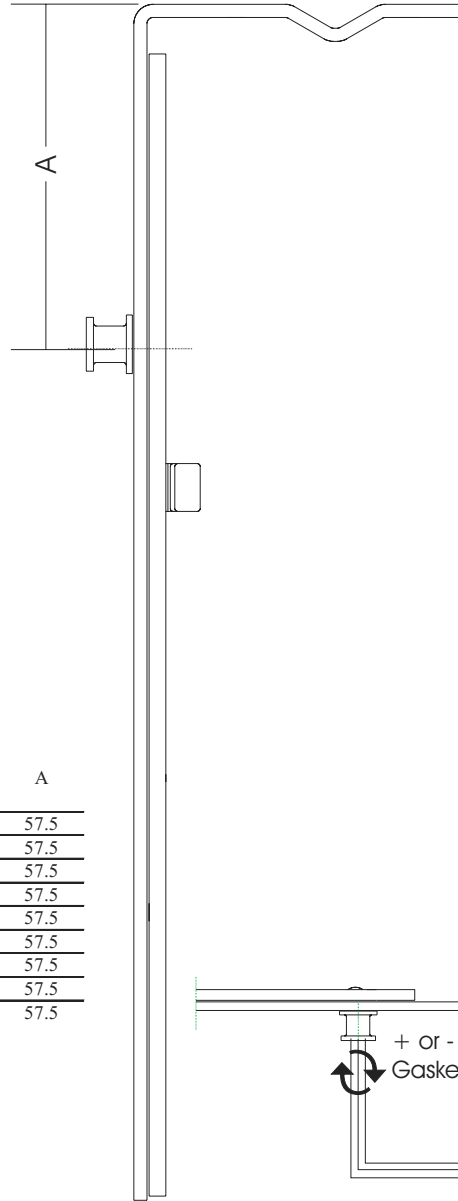

MACH II Shootbolt Espagnolette Rapid-Fix Non Croppable Extension Pieces

MACO Espagnolette
Fittings

Date: 12.10.00

Size	Faceplate Length (mm)	A
Gr. 1	150	57.5
Gr. 2	200	57.5
Gr. 3	250	57.5
Gr. 4	300	57.5
Gr. 5	350	57.5
Gr. 6	400	57.5
Gr. 7	450	57.5
Gr. 8	500	57.5
Gr. 9	550	57.5

+ or - 1 mm
Gasket Compression

4 mm Allen Key
- 41017

Size	Sash Reabate Size (mm)	Mushrooms Per Extension				
			Yellow	Silver	Yellow	Silver
Gr. 1	500 - 600	0	29850	58140	29850	58140
Gr. 2	601 - 700	1	29851	58141	29869	58149
Gr. 3	701 - 800	1	29852	58142	29870	58150
Gr. 4	801 - 900	1	29853	58143	29871	58151
Gr. 5	901 - 1000	1	29854	58144	29872	58152
Gr. 6	1001 - 1100	1	29855	58145	29873	58153
Gr. 7	1101 - 1200	1	29856	58146	29874	58154
Gr. 8	1201 - 1300	1	29857	58147	29875	58155
Gr. 9	1301 - 1400	1	29858	58148	29878	58156
-	250 mm Extension Piece	1	10194	11804	10195	-
-	400-600 mm Extension Piece	1	206436	206508	206437	206509